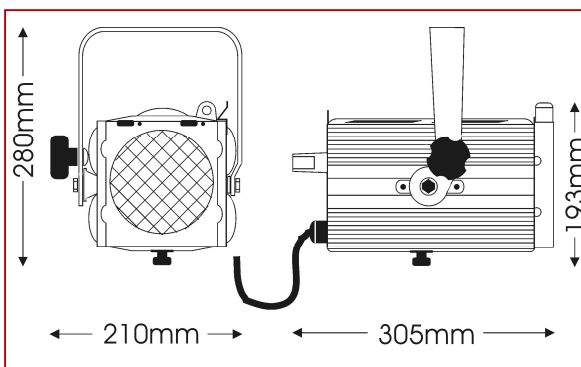

Fonctionnement

Règlage focale	commande sur la base
Position de travail	max. tilting ±90° from horizontal
Forme du faisceau	par volets
Règlage position	single rim-clamp tilt lock

Type de lampes

300W	M38 2950K 2000 hrs
500W	T18 3000K 360 hrs / T25 3000K 360 hrs / M40 2950K 2.000 hrs
650W	T26 3050K 600 hrs / T27 3050K 600 hrs

LDR recommande les lampes Philips

Accessoires

Lampes	voir ci-dessus
Porte-filtre	■20100103 □20100103B ■20100103C
Grillage de protection	■20100203 □20100203B ■20100203C
Coupe-flux 4-volets	■20100303 □20100303B ■20100303C □■20100303D ■■20100303E
Crochet	20100900
Crochet Alu-grip	20101100
Câble de sécurité	20101200
Colour scroller Xpress 12DC	20106003 avec plaque 20600003

Données photométriques

Serré	T27									
Diamètre	0.2	0.4	0.5	0.6	0.7	0.9	1.0	1.1	1.2	m
lux	24800	11022	6200	3968	2756	2024	1550	1225	992	
Distance	2	3	4	5	6	7	8	9	10	m

Flood

Diamètre	2.2	3.3	4.4	5.5	6.7	7.8	8.9	10	11.1	m
lux	2148	955	537	344	239	175	134	106	86	
Distance	2	3	4	5	6	7	8	9	10	m

tempo® pc 650 plus

650W

pebble-convex

référence : ■10602000 □10602001 ■10602002

Simple yet high-quality 650W PC spotlight featuring a slide-focus variable-spread beam to offer more definition than the softer Fresnel beam.

Tempo pc650 plus is ideal for close projection in small stage venues and whenever budget is a priority. A colour frame, safety guard and 1.5m mains cable are all included as standard.

Available to special order in any colour from the RAL range

Luci della Ribalta srl
Via Berna 14
46042 Castel Goffredo (MN), Italy
tel: +39 0376 771777
fax: +39 0376 772140
www.ldr.it info@ldr.it

issue: ap ©2007. LDR reserves the right to alter the specification without prior notice.