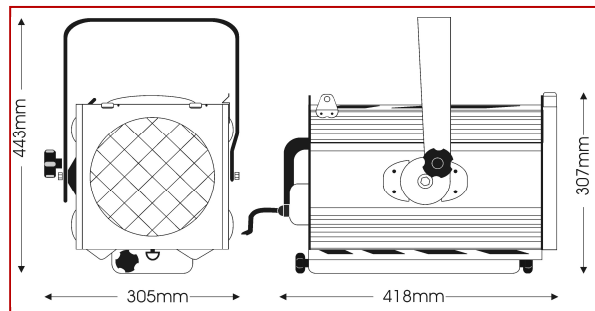

Fonctionnement

Réglage focale	par vis hélicoïdale avec commande avant et arrière
Position de travail	max. tilt ±90° horizontal
Réglage du faisceau	par coupe flux rotatif 4 volets
Réglage position	platine de fixation de la lyre avec poignée de serrage

Type de lampes

2000W G22	CP55, CP75, 3200k 480 h
2000W G22	CP92 3200k 400 h
2000W GY16	CP72 3200K 480 h
2500W G22	CP91 3200K 400 h

LDR recommande les lampes Philips

Accessories

Porte-filtre métal	20100107	Grillage de protection	20100207
Volet 4 faces	20100307	Câble de sécurité	20101200
Crochet HD	20101000	Crochet Alu-grip	20101100
Chang. de couleur Xpress 26	20106026	avec plaque	20600007

Données photométrique

Serré	CP75									
Diamètre	1.9	2.0	2.2	2.4	2.5	2.7	2.8	3.0	3.1	m
lux	2625	2237	1929	1680	1477	1308	1167	1047	945	
Distance	12	13	14	15	16	17	18	19	20	m

Large										
Diamètre	4.2	5.6	7.0	8.4	9.8	11.2	12.6	14.0	15.4	m
lux	2700	1519	972	675	496	380	300	243	201	
Distance	3	4	5	6	7	8	9	10	11	m

LUCI DELLA RIBALTA PROFESSIONAL LIGHTING PRODUCTS

tono® pc2000 plus

2000W – 2500W

pebble-convex

référence : 10902000

Projecteur compact et léger 2/2.5KW pc pour grands théâtres.

Projecteur avec un très grand angle de projection, muni d'une trappe d'accès à la lampe sur charnière, d'une robuste douille G22, d'une focalisation par vis hélicoïdale, d'un blocage de la lyre par platine et molette de fixation et d'un double micro-switch coupant l'alimentation de la lampe en cas d'ouverture de l'appareil.

Livré de série avec un porte-filtre métallique, une grille de protection et un cordon-secteur de 1.5 M

Luci della Ribalta srl
Via Berna 14
46042 Castel Goffredo (MN), Italy
tel: +39 0376 771777
fax: +39 0376 772140
www.ldr.it info@ldr.it

issue: ap ©2009. LDR reserves the right to alter the specification without prior notice.