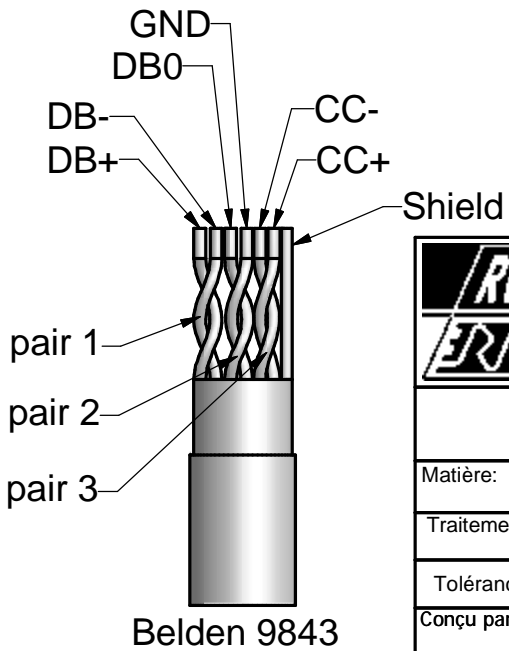

CONTROL PANEL

RVEFIELD
MINI-DIN

LEGRAND Ref: 893 39

TRUE Ø65

RVE TECHNOLOGIE ZI. LES CARREAUX 77440 LIZY / OURCQ FRANCE		R					
		A					
		J					
7PB CONTROL PANEL ASSEMBLING							
Matière:			Echelle:		Nature du plan:		PLAN:
Traitement final:					Format:		23082
Tolérances générales ISO2768-mk						CODE PRODUIT	Folio
Conçu par DLESCUYER		Date 26/08/2005		Vérifié par:			