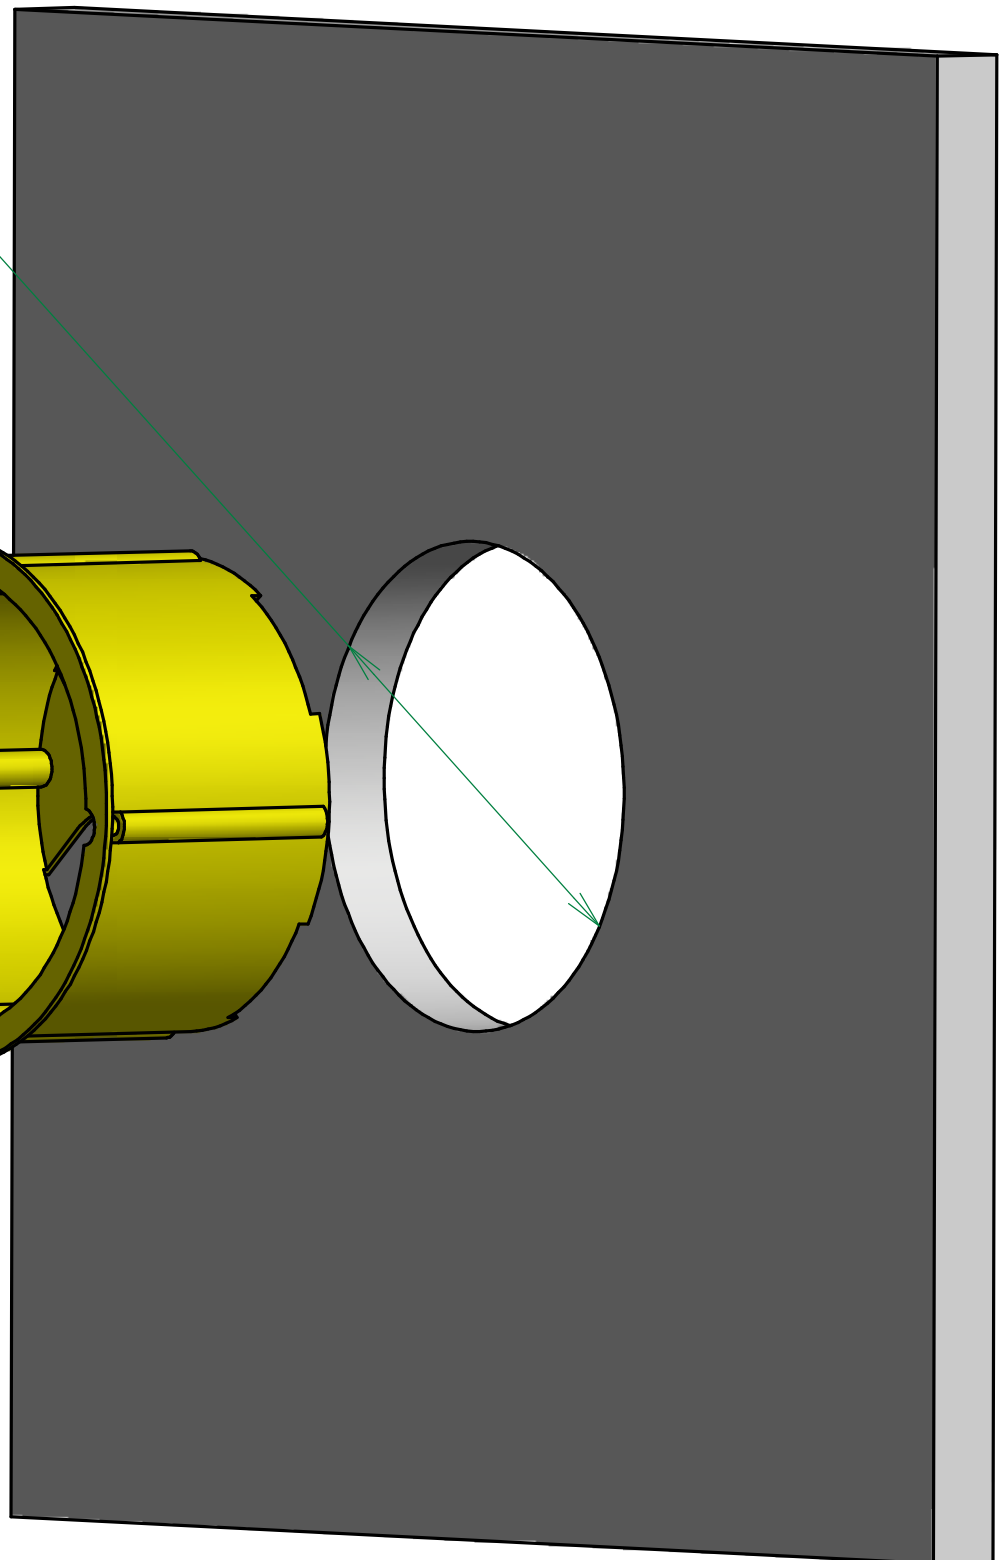

CONTROL PANEL

RVEFIELD
MINI-DIN

LEGRAND Ref: 893 39

TRUE Ø65

RVE TECHNOLOGIE ZI. LES CARREAUX 77440 LIZY / OURCQ FRANCE		R					
		A					
		J					
7PB CONTROL PANEL ASSEMBLING							
Matière:			Echelle:		Nature du plan:		PLAN:
Traitement final:					Format:		23082
Tolérances générales ISO2768-mk						CODE PRODUIT	Folio
Conçu par DLESCUYER		Date 26/08/2005		Vérifié par:			