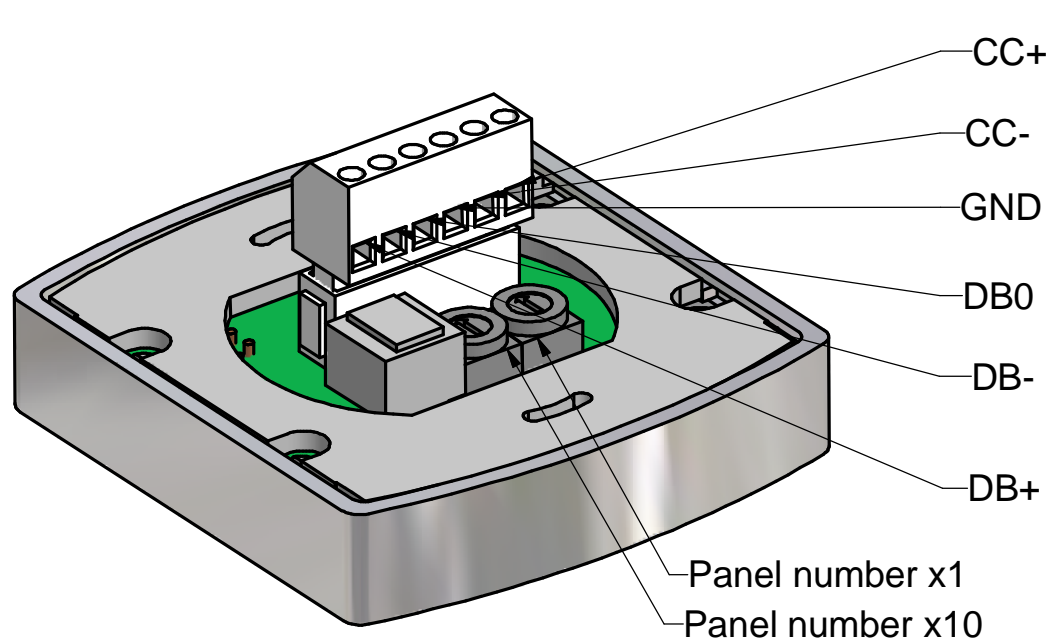

CONTROL PANEL

RVEFIELD
MINI-DIN

LEGRAND Ref: 893 39

TRUE Ø65

RVE TECHNOLOGIE ZI. LES CARREAUX 77440 LIZY / OURCQ FRANCE		R					
		A					
		J					
7PB CONTROL PANEL ASSEMBLING							
Matière:			Echelle:		Nature du plan:		PLAN:
Traitement final:					Format:		23082
Tolérances générales ISO2768-mk						CODE PRODUIT	Folio
Conçu par DLESCUYER		Date 26/08/2005		Vérifié par:			