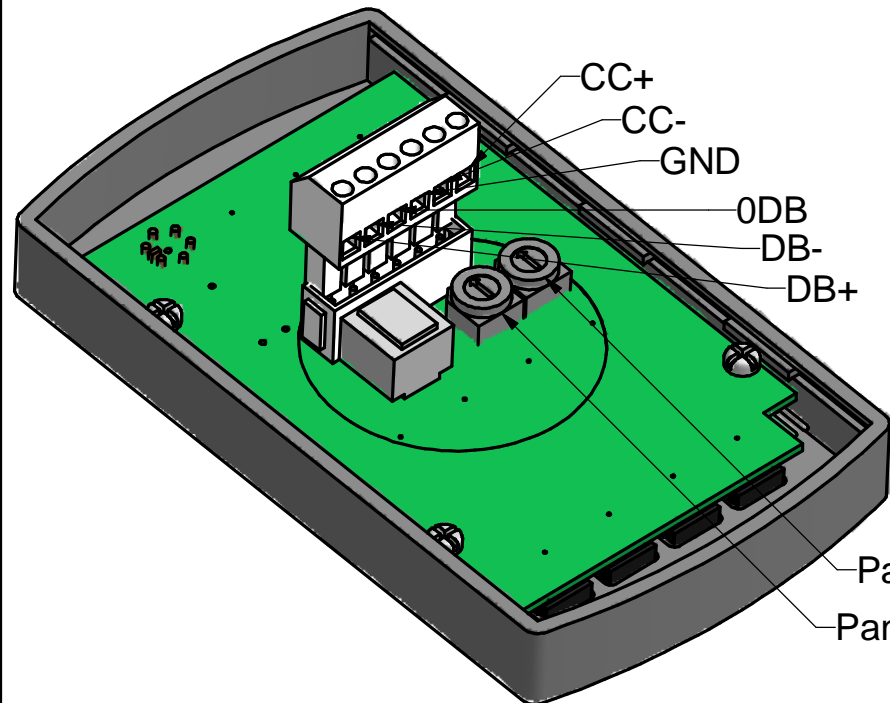

P:16mm

LEGRAND Ref: 893 39

| | | | | | |
|---|-------------|--------------------|-----------------|--------------|-------|
| RVE TECHNOLOGIE ZI. LES CARREAUX 77440 LIZY / OURCQ FRANCE | R A J | | | | |
| | | | | | |
| 13 PB CONTROL PANEL ASSEMBLING | | | | | |
| Matière: | | Echelle: | Nature du plan: | PLAN: | |
| Traitement final: | | | Format: | 23108 | |
| Tolérances générales ISO2768-mk | | | | CODE PRODUIT | Folio |
| Conçu par DLESCUYER | | Date 15/11/2005 | Vérifié par: | | |