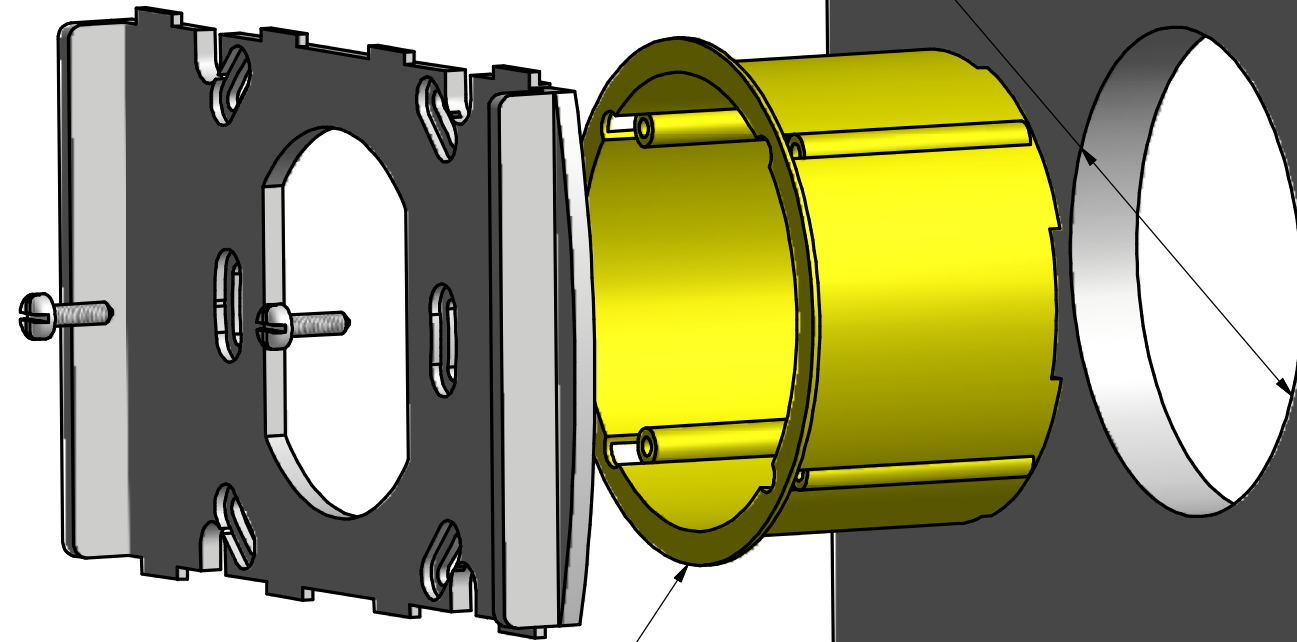

P:16mm

LEGRAND Ref: 893 39

| | | | | | |
|---|-------------|--------------------|-----------------|--------------|-------|
| RVE TECHNOLOGIE ZI. LES CARREAUX 77440 LIZY / OURCQ FRANCE | R A J | | | | |
| | | | | | |
| 13 PB CONTROL PANEL ASSEMBLING | | | | | |
| Matière: | | Echelle: | Nature du plan: | PLAN: | |
| Traitement final: | | | Format: | 23108 | |
| Tolérances générales ISO2768-mk | | | | CODE PRODUIT | Folio |
| Conçu par DLESCUYER | | Date 15/11/2005 | Vérifié par: | | |