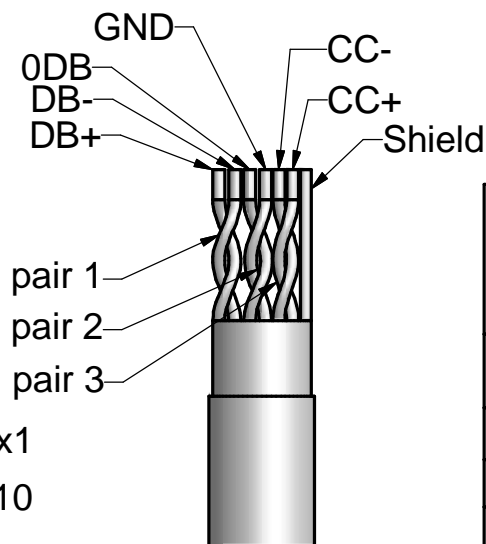

P:16mm

LEGRAND Ref: 893 39

| | | | | | |
|---|-------------|--------------------|-----------------|--------------|-------|
| RVE TECHNOLOGIE ZI. LES CARREAUX 77440 LIZY / OURCQ FRANCE | R A J | | | | |
| | | | | | |
| 13 PB CONTROL PANEL ASSEMBLING | | | | | |
| Matière: | | Echelle: | Nature du plan: | PLAN: | |
| Traitement final: | | | Format: | 23108 | |
| Tolérances générales ISO2768-mk | | | | CODE PRODUIT | Folio |
| Conçu par DLESCUYER | | Date 15/11/2005 | Vérifié par: | | |