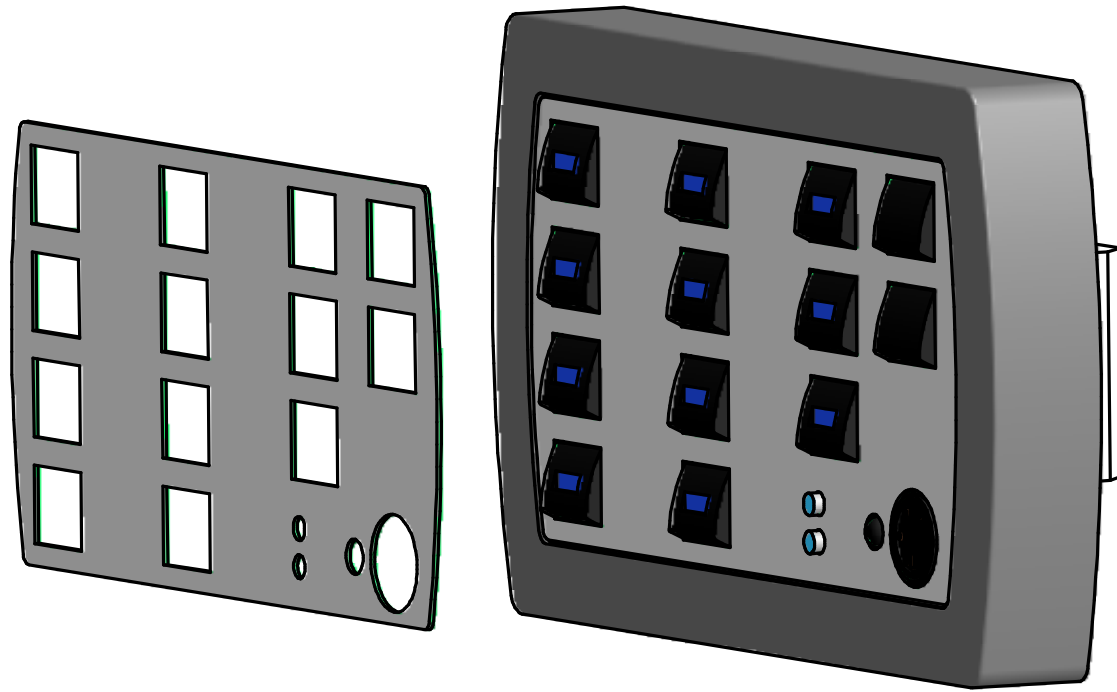

P:16mm

LEGRAND Ref: 893 39

| | | | | | |
|---|-------------|--------------------|-----------------|--------------|-------|
| RVE TECHNOLOGIE ZI. LES CARREAUX 77440 LIZY / OURCQ FRANCE | R A J | | | | |
| | | | | | |
| 13 PB CONTROL PANEL ASSEMBLING | | | | | |
| Matière: | | Echelle: | Nature du plan: | PLAN: | |
| Traitement final: | | | Format: | 23108 | |
| Tolérances générales ISO2768-mk | | | | CODE PRODUIT | Folio |
| Conçu par DLESCUYER | | Date 15/11/2005 | Vérifié par: | | |